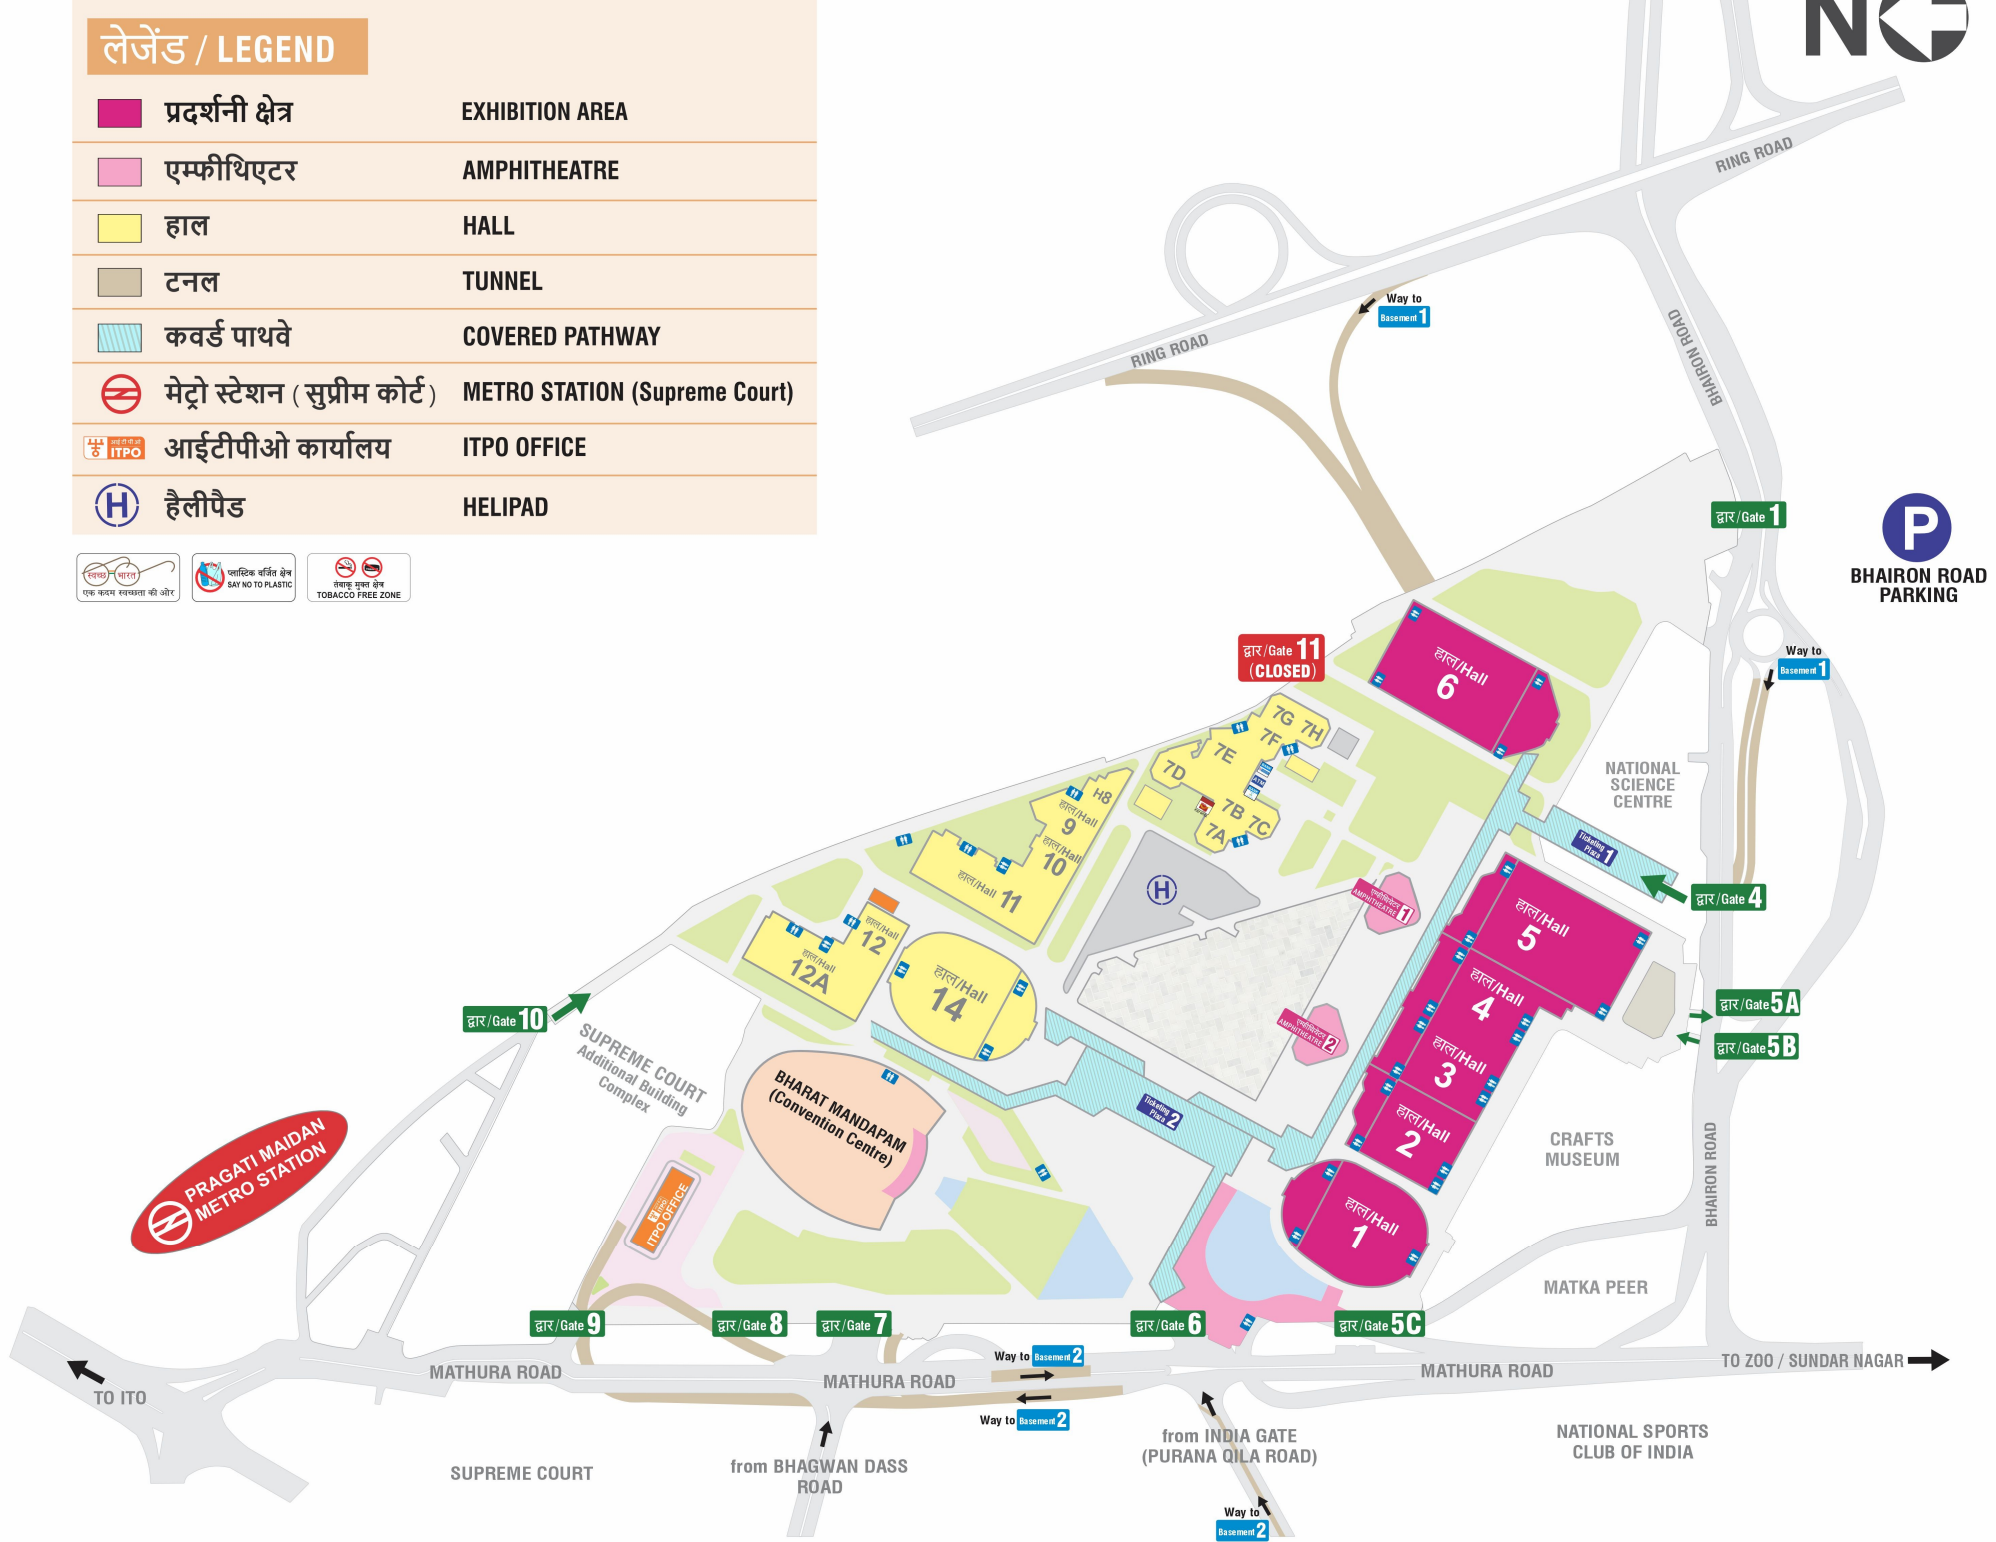

लेजेंड / LEGEND

	प्रदर्शनी क्षेत्र	EXHIBITION AREA
	एम्फीथिएटर	AMPHITHEATRE
	हाल	HALL
	टनल	TUNNEL
	कवर्ड पाथवे	COVERED PATHWAY
	मेट्रो स्टेशन (सुप्रीम कोर्ट)	METRO STATION (Supreme Court)
	आईटीपीओ कार्यालय	ITPO OFFICE
	हैलीपैड	HELIPAD

एक कदम स्वच्छता की ओर

प्लास्टिक बर्तन क्षेत्र
SAY NO TO PLASTIC

तेबाकू मुक्त क्षेत्र
TOBACCO FREE ZONE

P
BHAIRON ROAD
PARKING